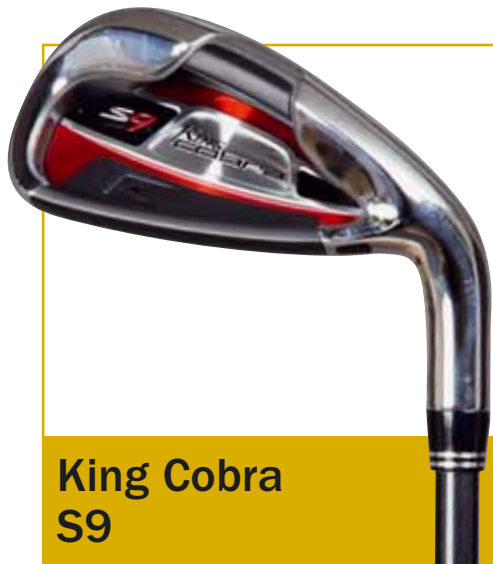

Human Testing (Note)	1
Loft (Grad)	29
Schaft	Geo Max by Grafalloy 70g
Schaftoptionen	R, S, X, L, A
Linkshänder	Ja
Preis/Eisen (Euro)	89,-
HCP-Empfehlung	22-54

FAZIT: Die Platzierung trägt ein wenig, denn der Bazooka Geo Max hält gleich zwei Gesamttestsiege bereit, die ihn zum Weitenjäger des Eisentests 2008 avancieren lassen: Die höchste Ballgeschwindigkeit und das längste Carry. Ein wenig Federn lässt das Modell in puncto Fehlertoleranz, dabei überzeugt das Modell bei unsauber getroffenen Bällen wiederum absolut.

Human Testing (Note)	1
Loft (Grad)	30
Schaft	CG Gold 78g
Schaftoptionen	R, S, A
Linkshänder	Ja
Preis/Eisen (Euro)	87,-
HCP-Empfehlung	18-54

FAZIT: Einer der überzeugendsten Eisensätze des Tests: Der Gesamtsieg bei gehookten Bällen und gleichzeitig der Klassensieg, was die Abweichung bei gerade geschlagenen Bällen angeht. Insgesamt überaus fehlerverzeihend und mit absolut anständiger Carry-Länge. Der CG Gold belegt in der Editor's Choice Rangliste den überzeugenden fünften Platz.

20 PUNKTE

www.clevelandgolf.com

■ 4 Punkte ■ 3 Punkte ■ 2 Punkte ■ 1 Punkt

Golft und badet

...im ländlichen Bad!

King Cobra S9

Ball Speed/Abflug (km/h)	177,5
Abflugwinkel (Grad)	17
Spin Rate (U/min)	5600
Max. Höhe/Flugbahn (m)	23,7
Landewinkel (Grad)	47,9
Carry (m)	137
Abweichung Straight (m)	4,5
Abweichung Slice (m)	10
Abweichung Hook (m)	5,5
Fehlertoleranz Heel (m)	★ 1
Fehlertoleranz Toe (m)	3
Human Testing (Note)	1
Loft (Grad)	28,5
Schaft	Graphite Design YS 55g
Schaftoptionen	R, L, A
Linkshänder	Ja
Preis/Eisen (Euro)	114,-
HCP-Empfehlung	12-54